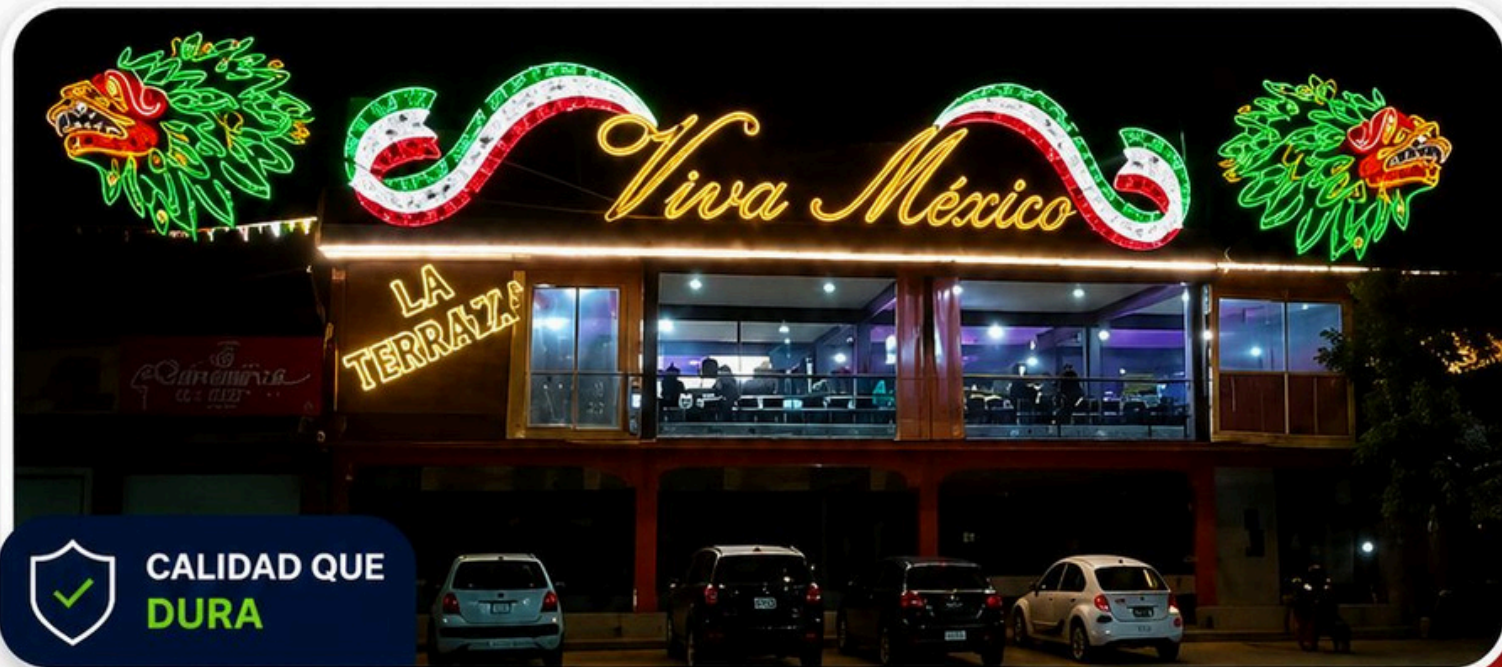

CALIDAD QUE DURA

DISEÑO PERSONALIZADO

MATERIALES DE ALTA CALIDAD

INSTALACIÓN PROFESIONAL

www.lumydec.com

56 50 32 89 29

Damos vida a tus ideas