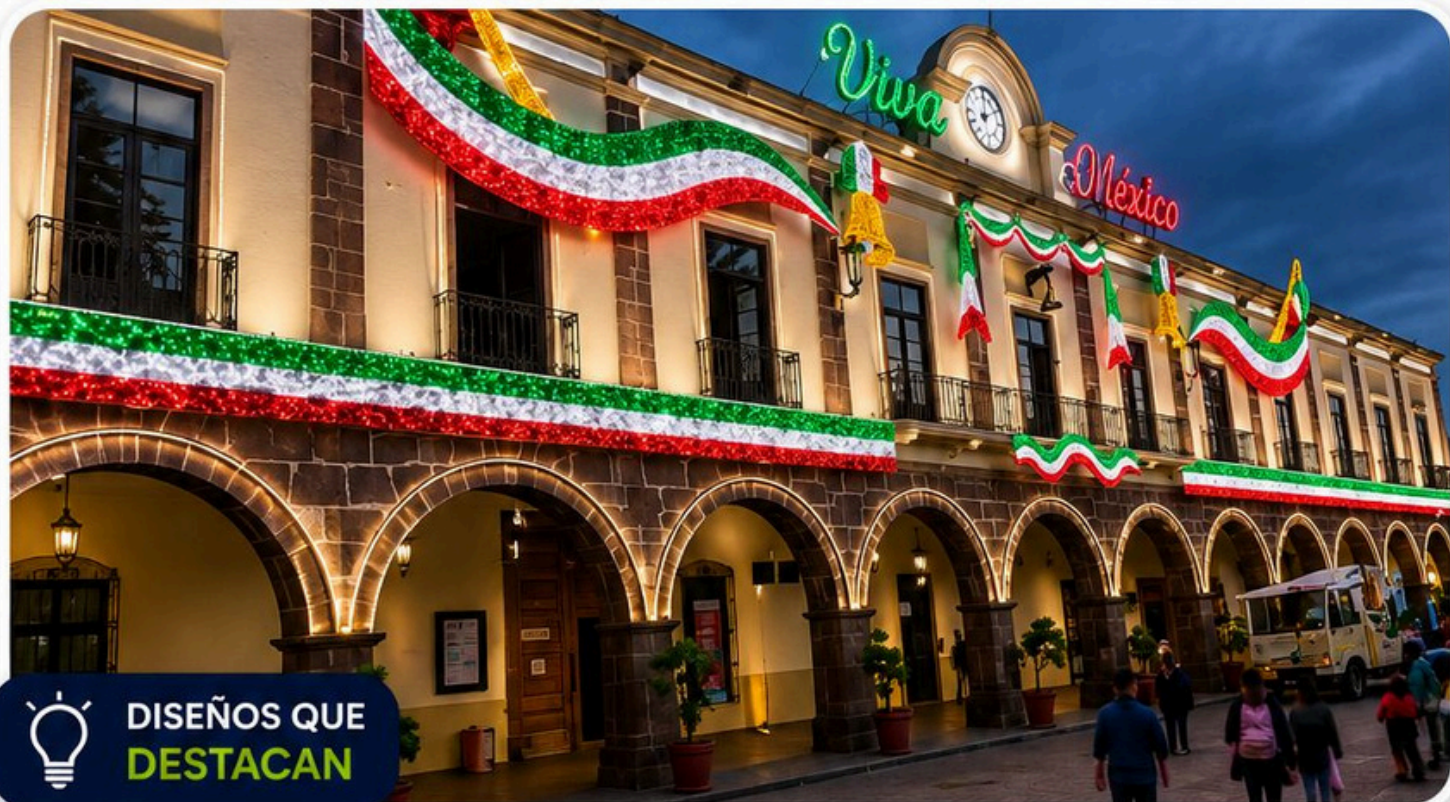

MATERIALES
DE ALTA CALIDAD

INSTALACIÓN
PROFESIONAL

www.lumydec.com

56 50 32 89 29

*Damos vida
a tus ideas*

LUMYDEC

FACHADAS

Iluminamos espacios, creamos experiencias